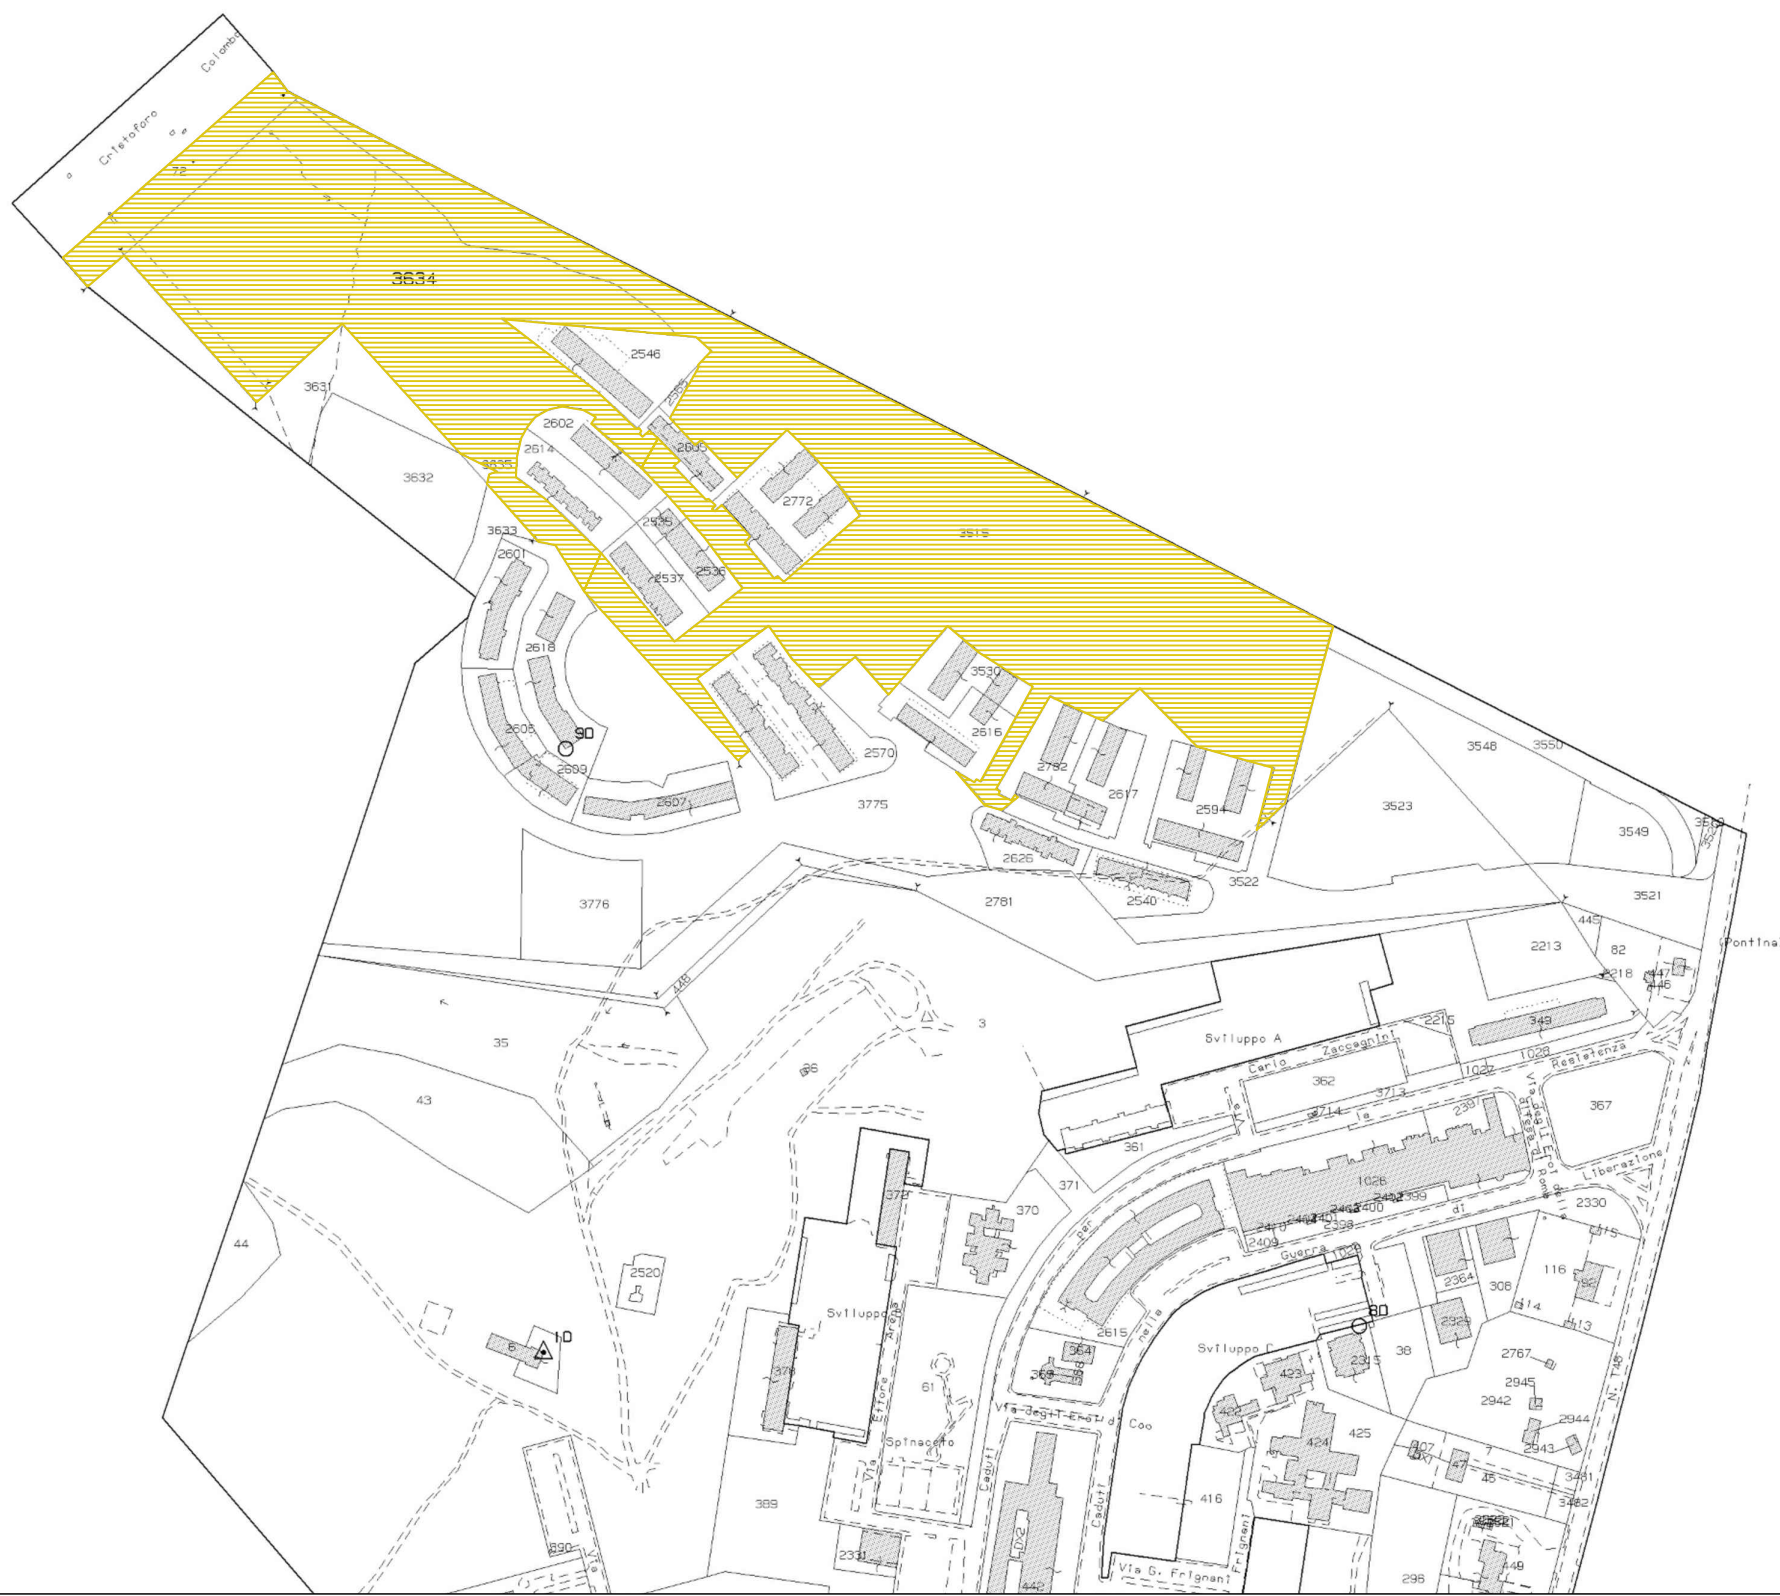

E=-1200
N=-13800

Ritiro Servizi Catastali - Direttore MORENO BALESTRO

LEGENDA

-  **ROMA CAPITALE**
-  **DEMANIO STATO - OPERE IDRAULICHE**
-  **PRIVATI**