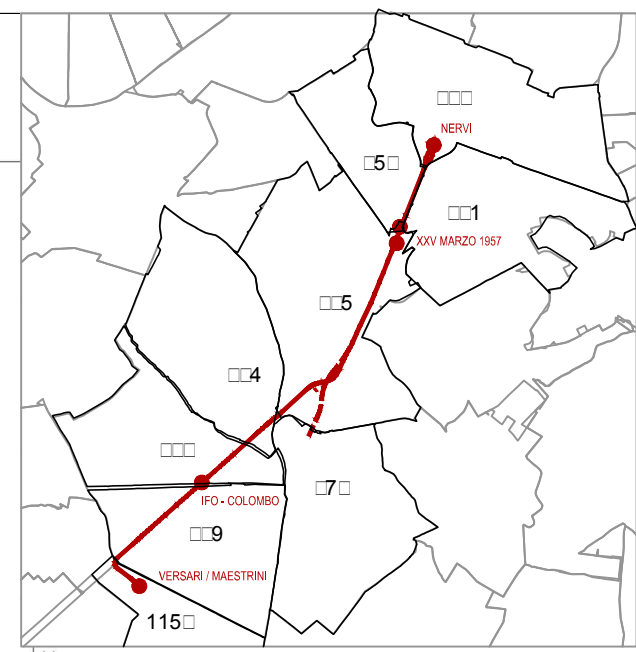

E=-1200
N=-13800

Ritiro Servizi Catastali - Direttore MORENO BALESTRO

LEGENDA

-  **ROMA CAPITALE**
-  **DEMANIO STATO - OPERE IDRAULICHE**
-  **PRIVATI**