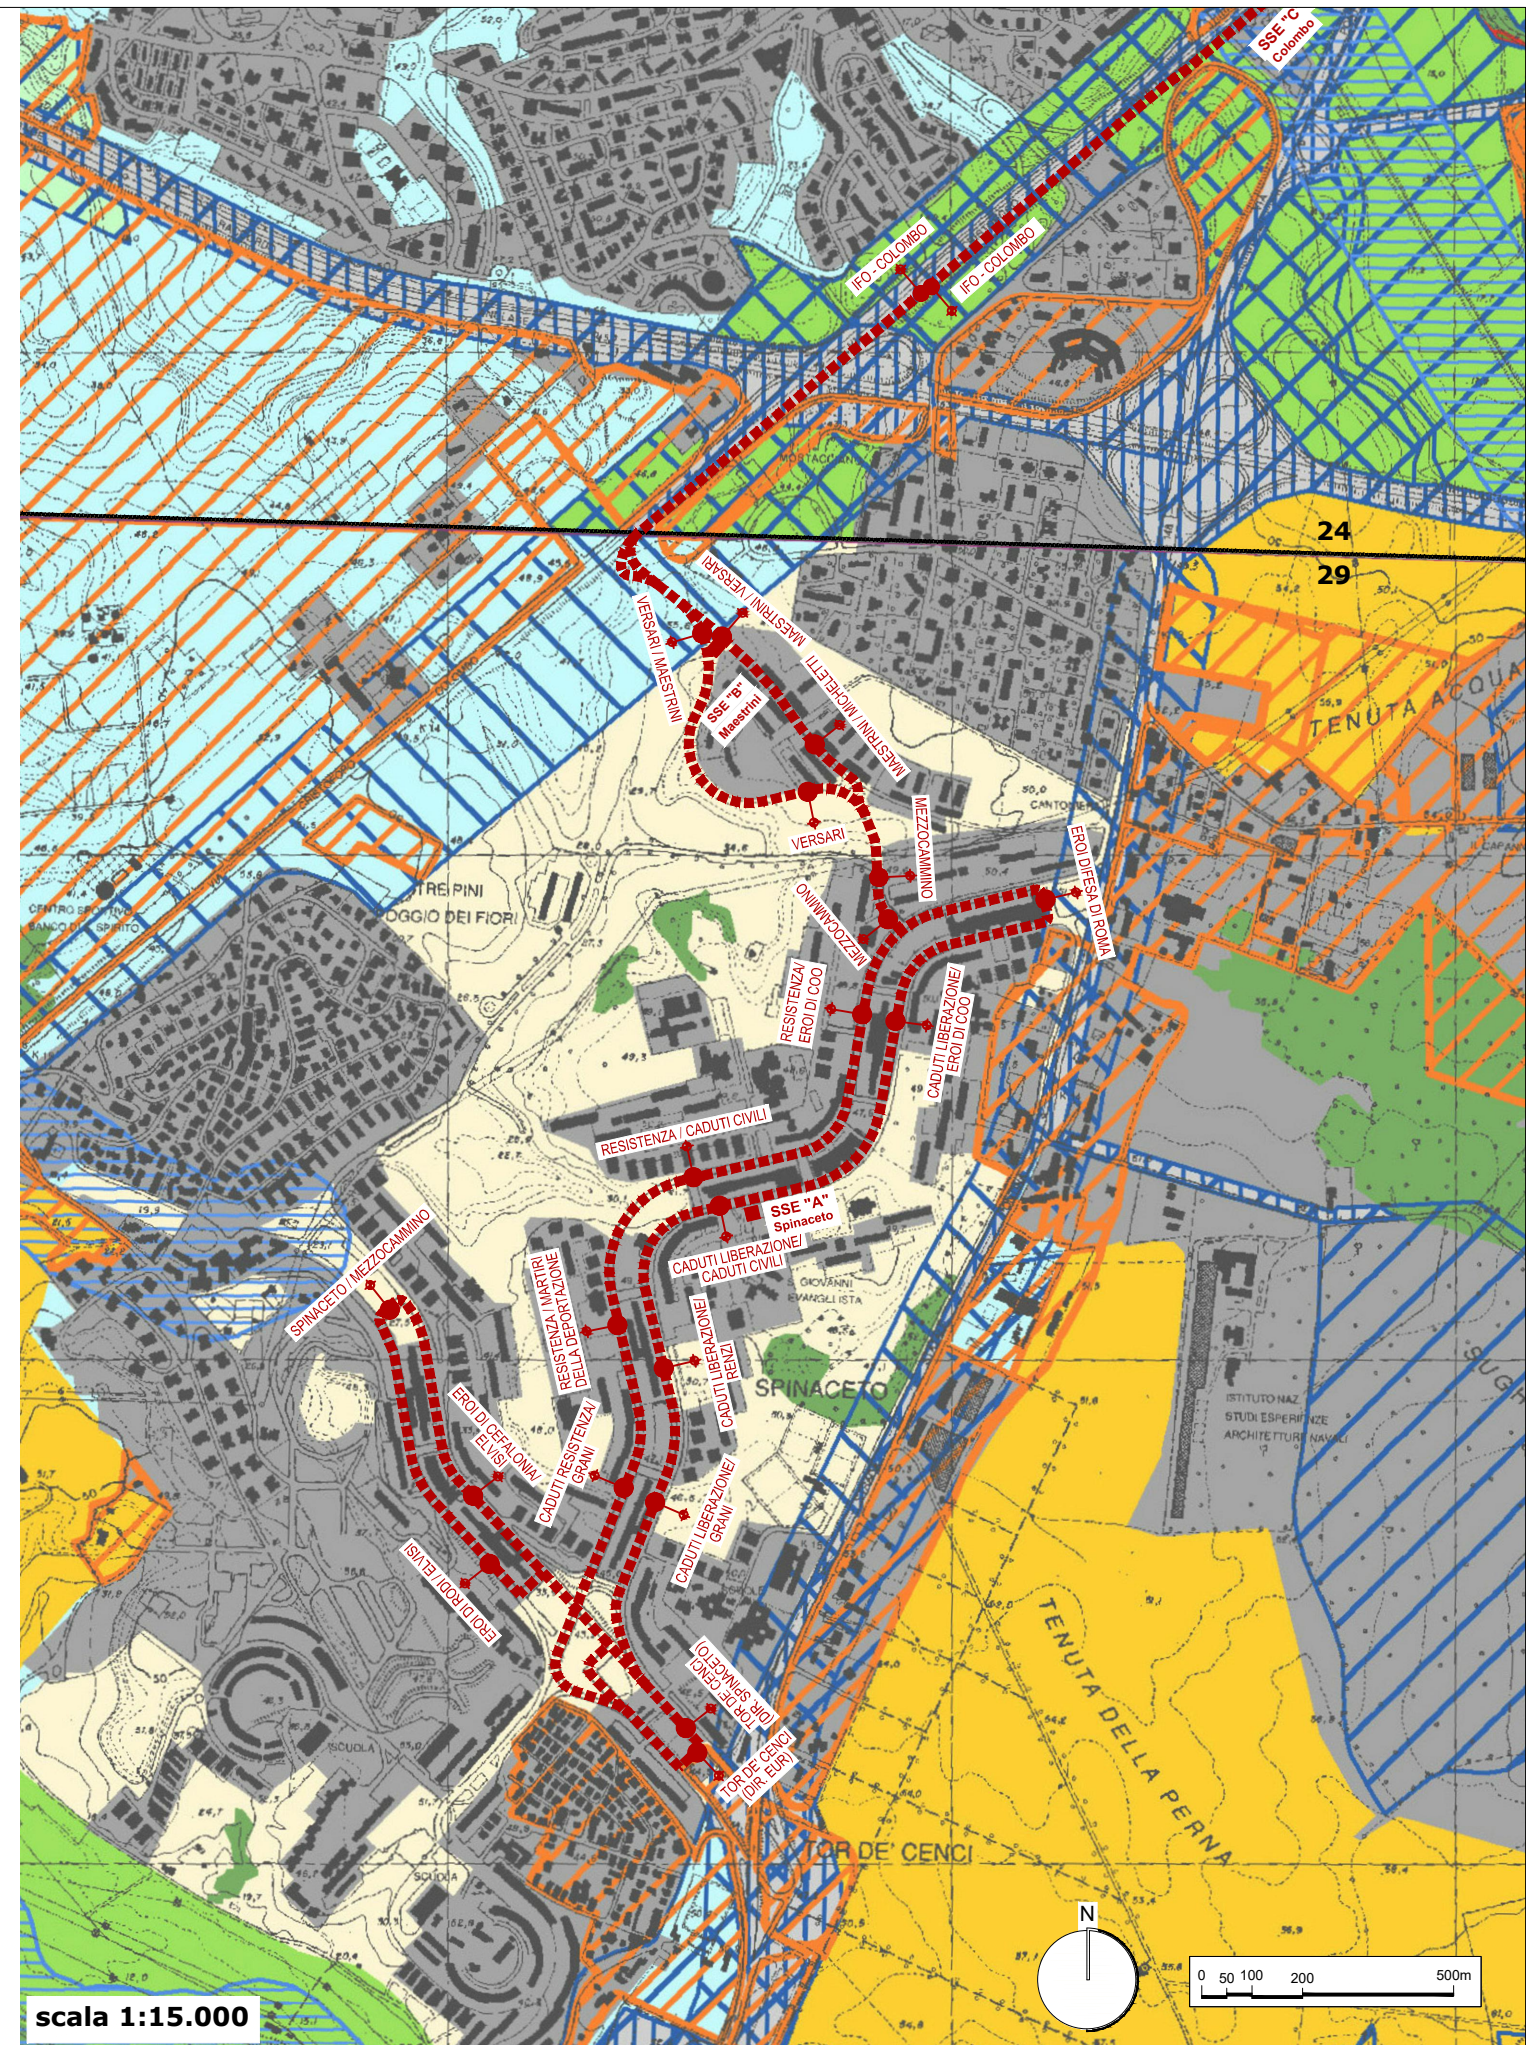

scala 1:15.000

Corridoio Eur-Tor De' Cenci
Variante di tracciato

scala 1:15.000

PTPR - Tavv. A_24 e A_29 : Sistemi ed ambiti di paesaggio

PRO.01a