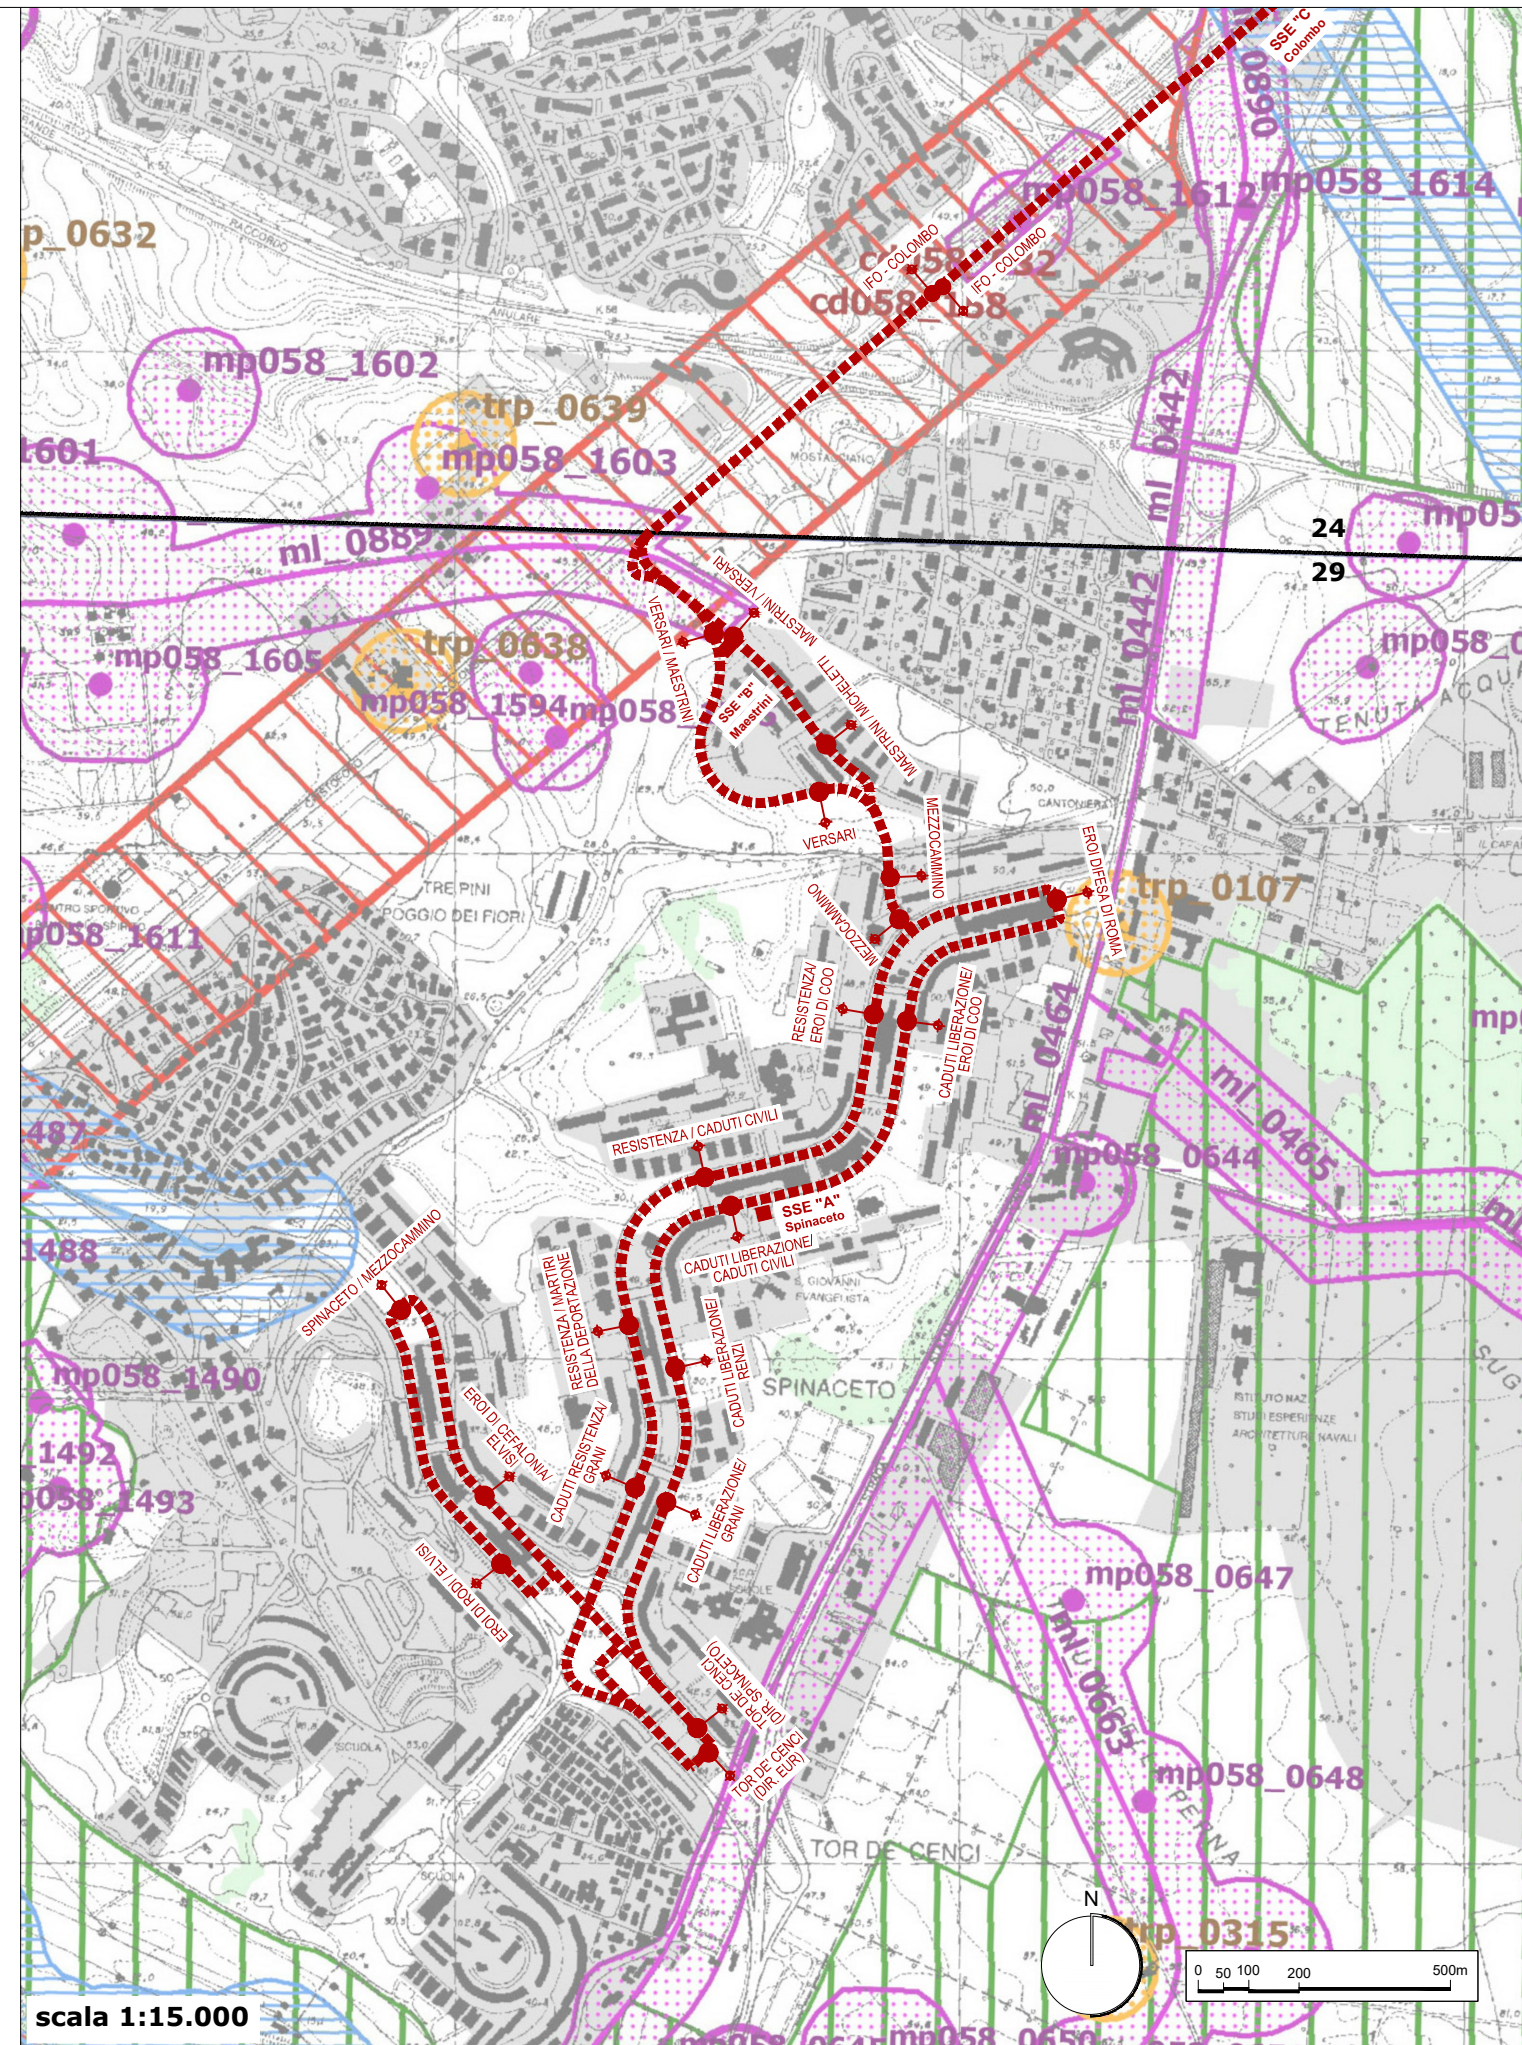

scala 1:15.000

Corridoio Eur-Tor De' Cenci  
Variante di tracciato

scala 1:15.000