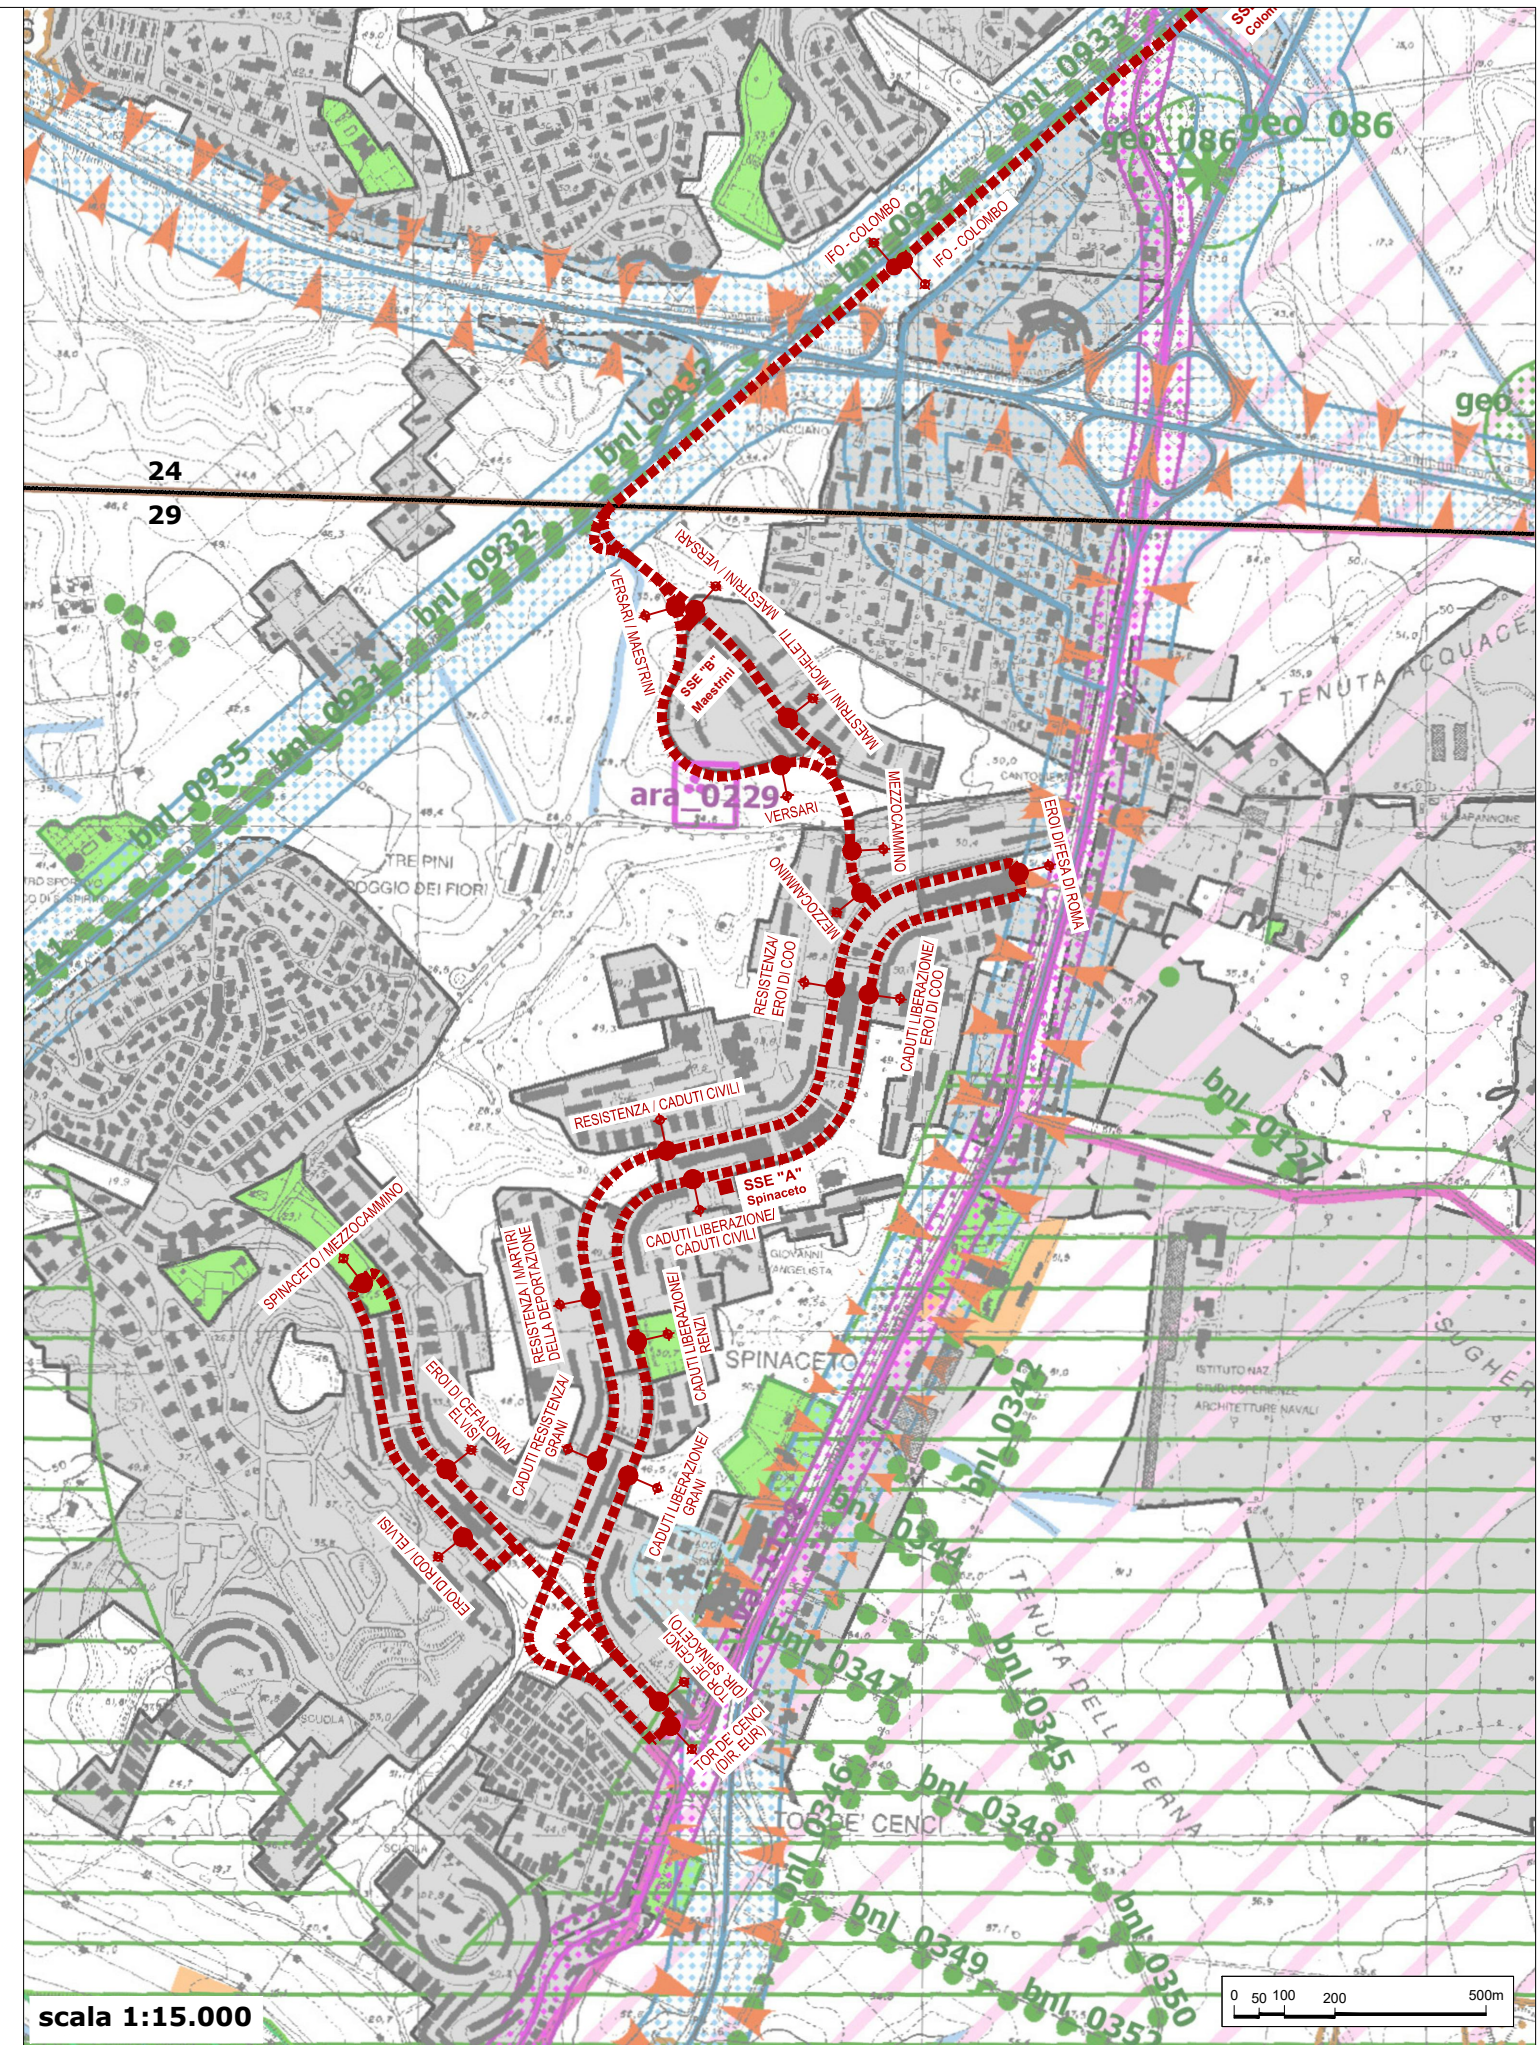

scala 1:15.000

Corridoio Eur-Tor De' Cenci
Variante di tracciato

scala 1:15.000

PTPR - Tavv. C_24 e C_29 : Beni del patrimonio naturale e culturale

PRO.04a