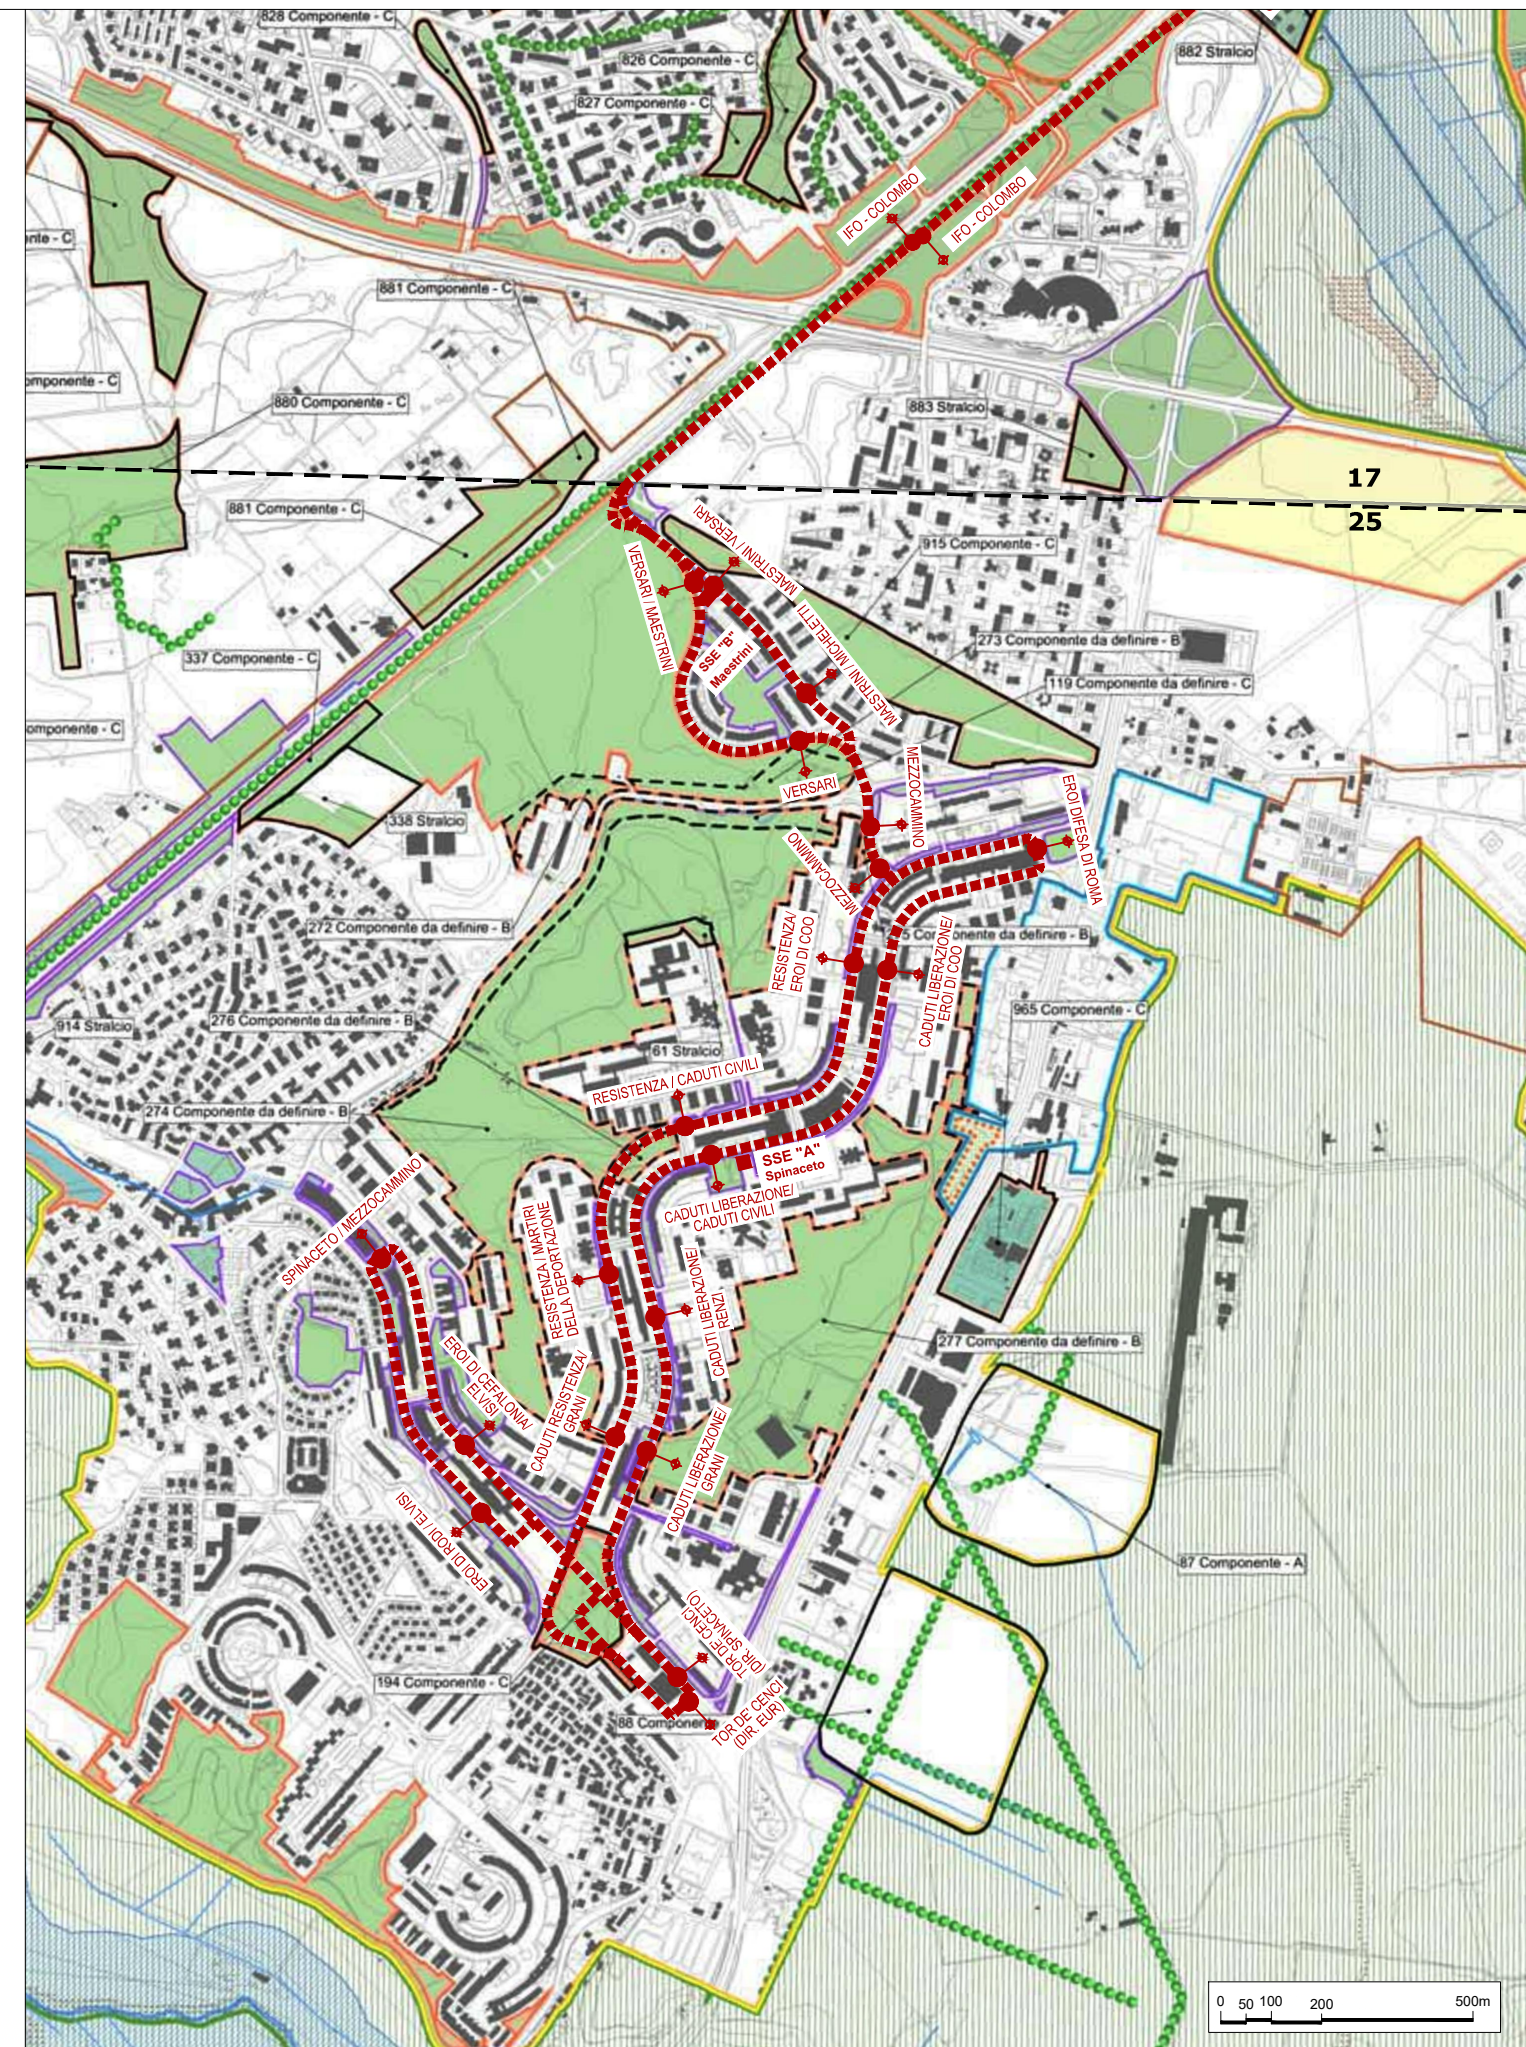

Corridoio Eur-Tor De' Cenci  
Variante di tracciato

NPRG - Rete ecologica - Individuazione delle modifiche e integrazioni - Fogli 17 e 25

PRO.12c