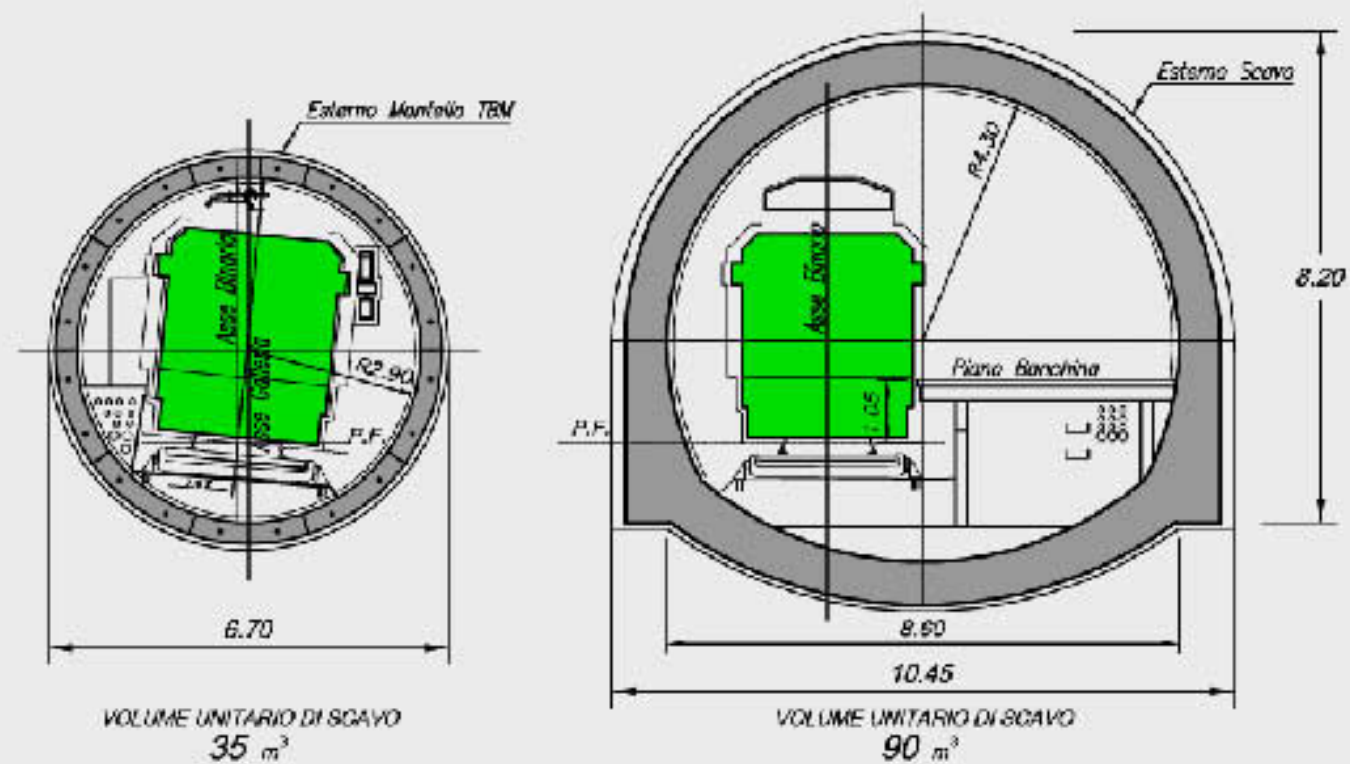

TIPOLOGIA

STAZIONE

GALLERIE DI LINEA

"MODELLO ROMA"

LINEA "C" Tratte T2 - T3

"TRADIZIONALE"

LINEA "C" Tratte T4-T5-T6A

ROMA
METROPOLITANE

LINEA "C" Tratte T4-T5-T6A
 TIPOLOGIA "TRADIZIONALE"

LINEA "C" Tratte T2 - T3
 TIPOLOGIA "MODELLO ROMA"