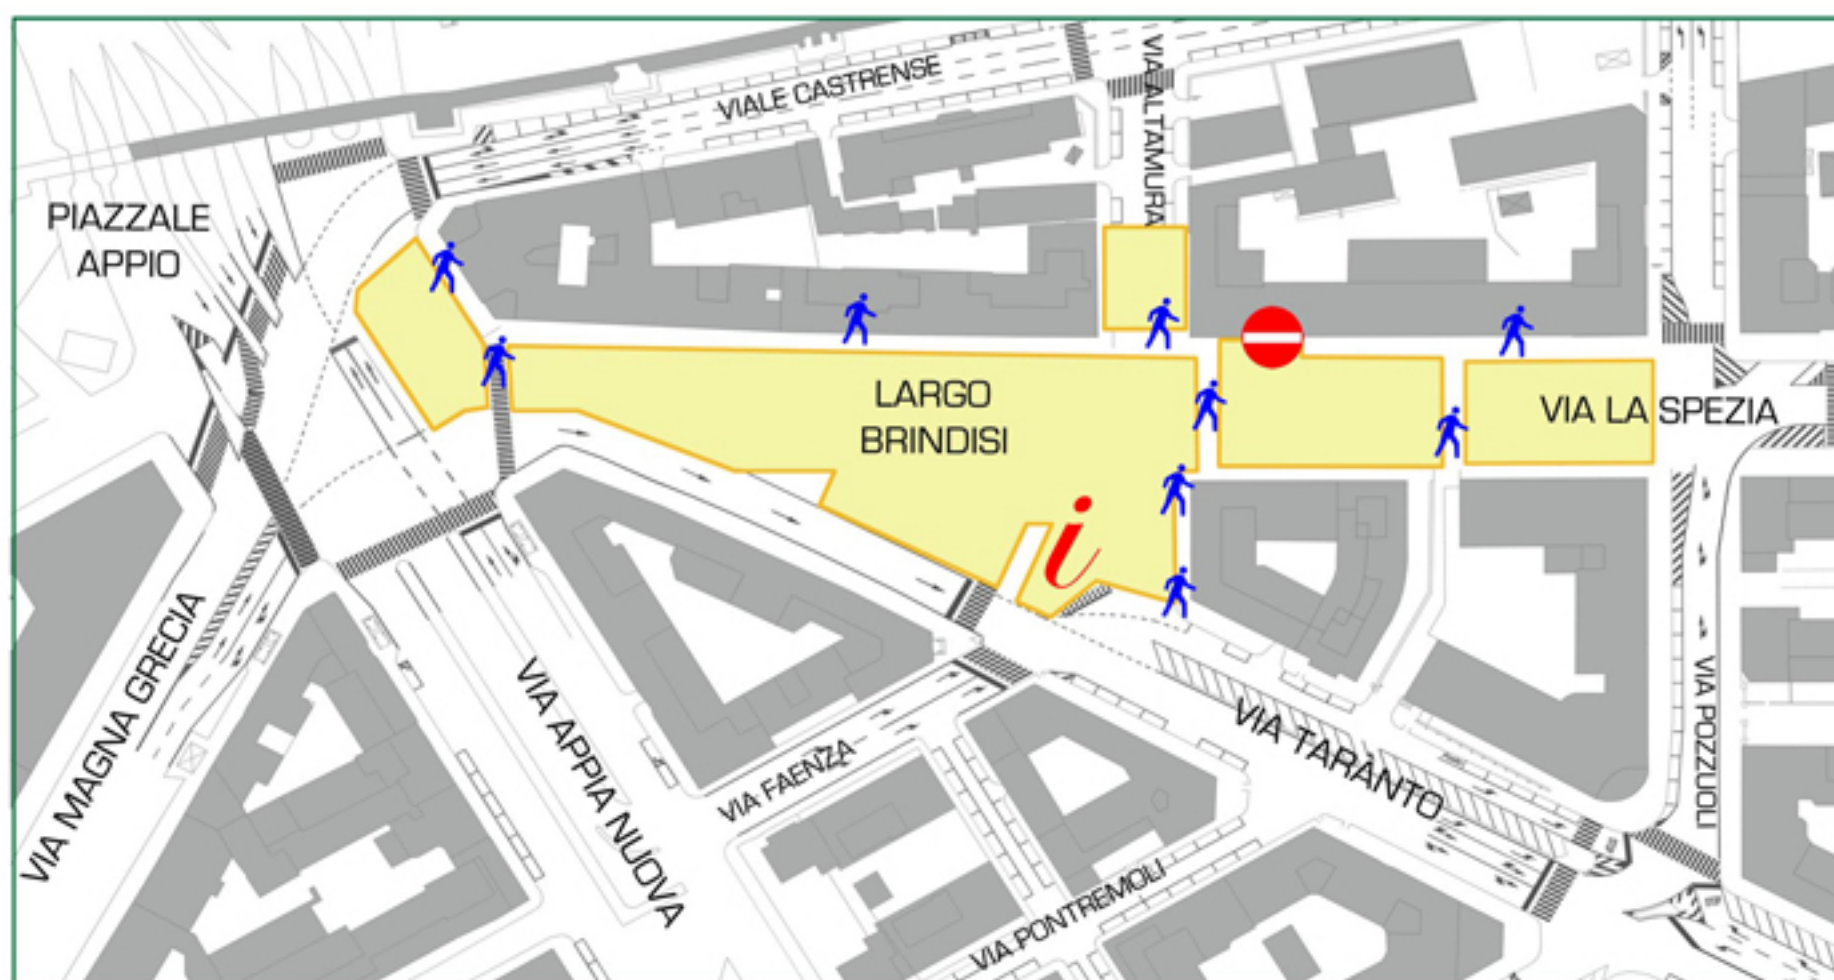

Linea C della Metropolitana di Roma

Stazione San Giovanni

Realizzazione nuovo passaggio pedonale

A partire dal **3 agosto 2009** sarà aperto un nuovo passaggio pedonale in corrispondenza dell'edificio ad angolo tra Via La Spezia e Largo Brindisi, che consentirà il collegamento da Via Taranto a Largo Brindisi, Viale Castrense e Via La Spezia - direzione Piazza Lodi - e Piazzale Appio.

Il passaggio pedonale su Largo Brindisi sarà chiuso e sarà possibile il solo accesso all'ufficio informativo di Metro C come indicato in planimetria.

LEGENDA :

AREA DI CANTIERE

INFOPOINT METRO C

PASSAGGIO PEDONALE